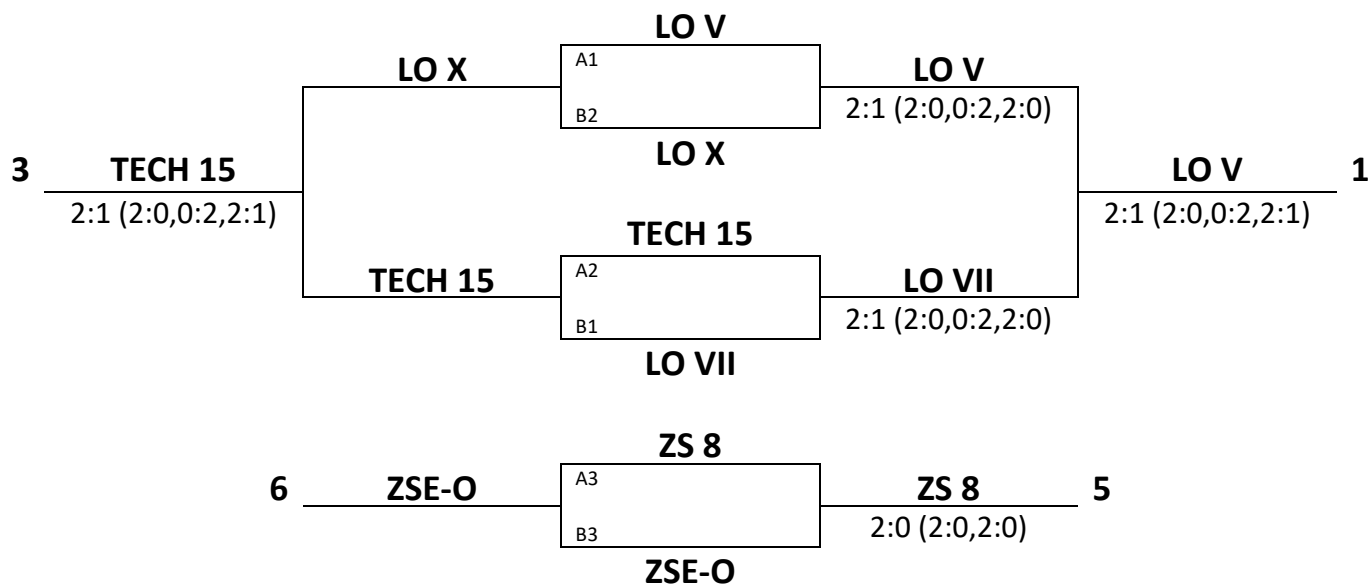

KATEGORIA DZIEWCZĄT

GRUPA A

L.p.	Nazwa szkoły	1.	2.	3.	Stos.	Pkt	M-ce
1.	Liceum Ogólnokształcące nr V		2:1	2:1	4:2	4	I
2.	Zespół Szkół nr 8	1:2		1:2	2:4	3	III
3.	Technikum nr 15	1:2	2:1		3:3	2	II

GRUPA B

L.p.	Nazwa szkoły	1.	2.	3.	Stos.	Pkt	M-ce
1.	Liceum Ogólnokształcące nr X		1:2	2:0	3:2	3	II
2.	Liceum Ogólnokształcące nr VII	2:1		2:0	4:1	4	I
3.	Zespół Szkół Ekonomiczno-Ogólnokształcących	0:2	0:2		0:2	2	III

**WROCŁAWSKA LICEALIADA
W TENISIE STOŁOWYM
25.02.2025r.**

KLASYFIKACJA KOŃCOWA DZIEWCZĄT

1. Liceum Ogólnokształcące nr V
2. Liceum Ogólnokształcące nr VII
3. Technikum nr 15
4. Liceum Ogólnokształcące nr X
5. Zespół Szkół nr 8
6. Zespół Szkół Ekonomiczno-Ogólnokształcących