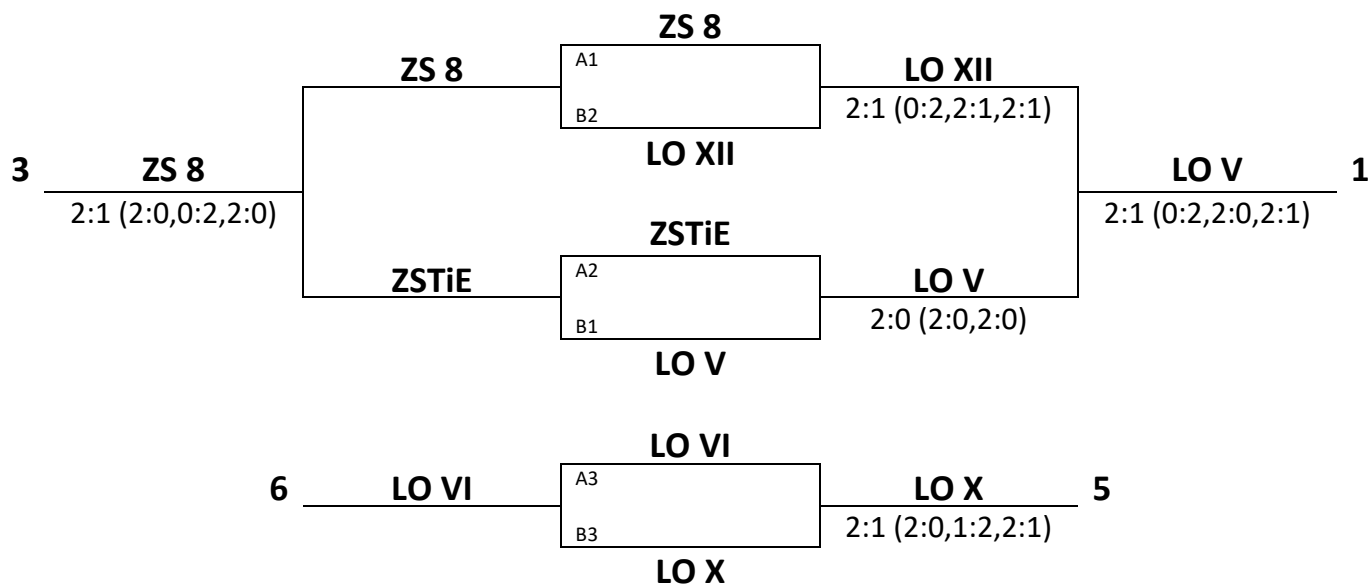

KATEGORIA CHŁOPCÓW

GRUPA A

L.p.	Nazwa szkoły	1.	2.	3.	Stos.	Pkt	M-ce
1.	Zespół Szkół nr 8		2:0	2:1	4:1	4	I
2.	Zespół Szkół Teleinformatycznych i Elektronicznych	0:2		2:1	2:3	3	II
3.	Liceum Ogólnokształcące nr VI	1:2	1:2		2:4	2	III

GRUPA B

L.p.	Nazwa szkoły	1.	2.	3.	Stos.	Pkt	M-ce
1.	Liceum Ogólnokształcące nr V		2:0	2:0	4:0	4	I
2.	Liceum Ogólnokształcące nr XII	0:2		2:1	2:3	3	II
3.	Liceum Ogólnokształcące nr X	0:2	1:2		1:4	2	III

**WROCŁAWSKA LICEALIADA
W TENISIE STOŁOWYM
25.02.2026r.**

KLASYFIKACJA KOŃCOWA CHŁOPCÓW

1. Liceum Ogólnokształcące nr V
2. Liceum Ogólnokształcące nr XII
3. Zespół Szkół nr 8
4. Zespół Szkół Teleinformatycznych i Elektronicznych
5. Liceum Ogólnokształcące nr X
6. Liceum Ogólnokształcące nr VI