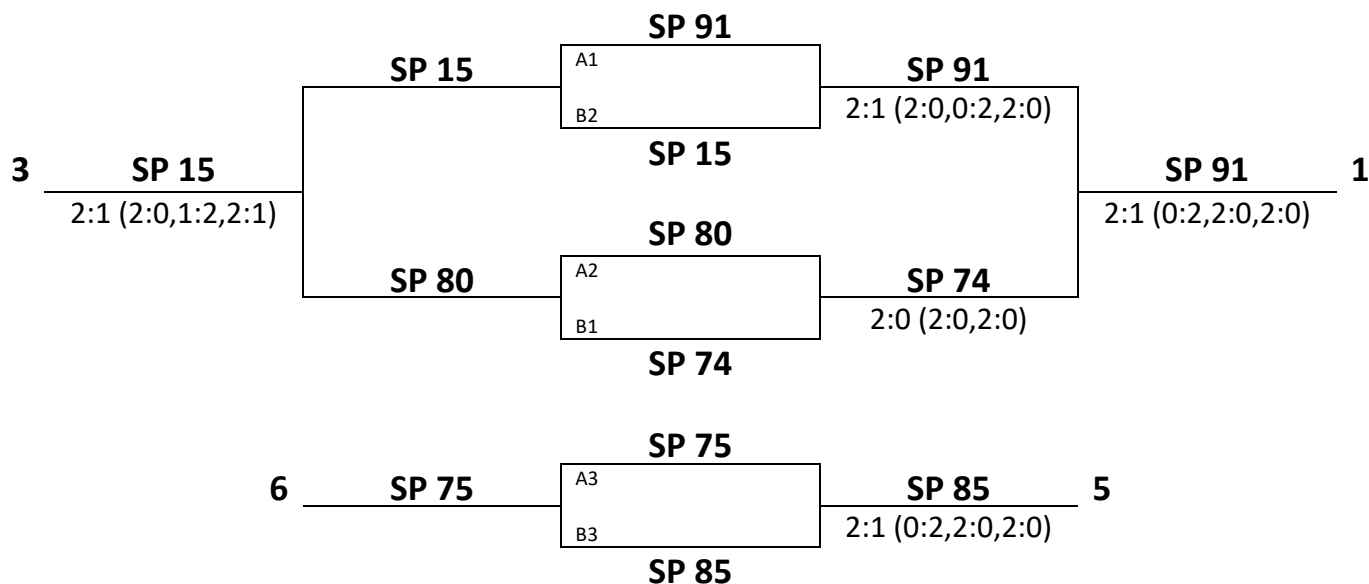

KATEGORIA DZIEWCZĄT

GRUPA A

L.p.	Nazwa szkoły	1.	2.	3.	Stos.	Pkt	M-ce
1.	Szkoła Podstawowa nr 91		2:0	2:1	4:1	4	I
2.	Szkoła Podstawowa nr 75	0:2		0:2	0:4	2	III
3.	Szkoła Podstawowa nr 80	1:2	2:0		3:2	3	II

GRUPA B

L.p.	Nazwa szkoły	1.	2.	3.	Stos.	Pkt	M-ce
1.	Szkoła Podstawowa nr 85		1:2	0:2	1:4	2	III
2.	Szkoła Podstawowa nr 15	2:1		0:2	2:3	3	II
3.	Szkoła Podstawowa nr 74	2:0	2:0		4:0	4	I

WROCLAWSKIE IGRZYSK DZIECI W TENISIE STOLOWYM 25.02.2026r.