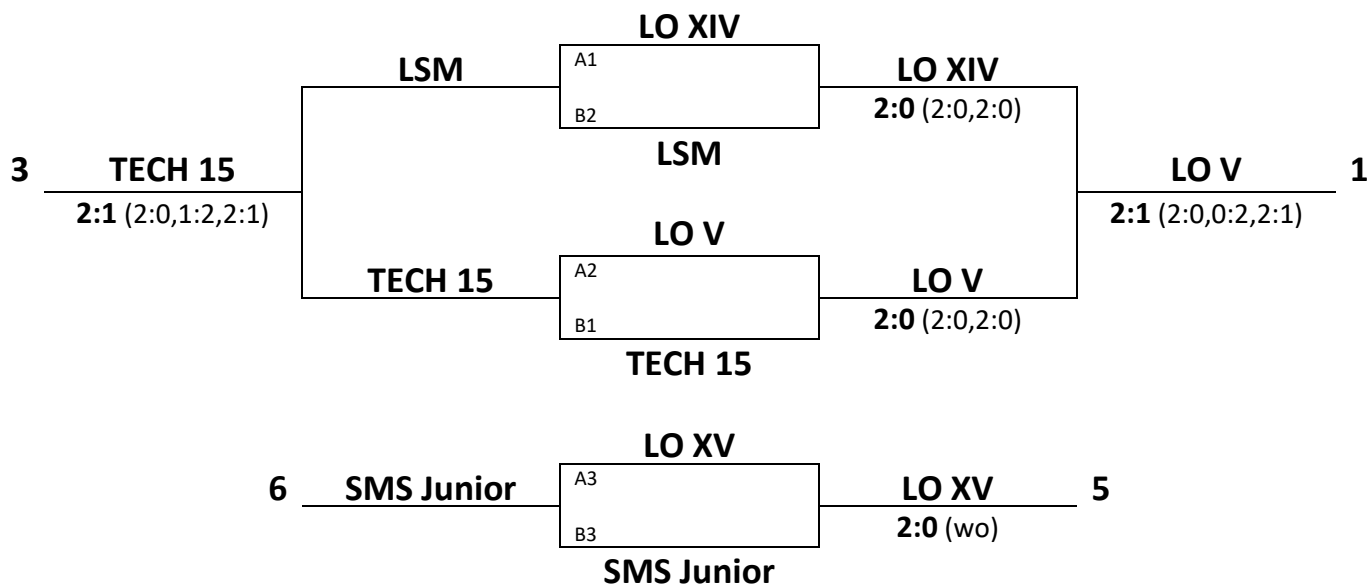

KATEGORIA DZIEWCZĄT

GRUPA A

L.p.	Nazwa szkoły	1.	2.	3.	Stos.	Pkt	M-ce
1.	Liceum Ogólnokształcące nr V		0:2	2:1	2:3	3	II
2.	Liceum Ogólnokształcące nr XIV	2:0		2:1	4:1	4	I
3.	Liceum Ogólnokształcące nr XV	1:2	1:2		2:4	2	III

GRUPA B

L.p.	Nazwa szkoły	1.	2.	3.	Stos.	Pkt	M-ce
1.	SMS Junior		0:2 (wo)	0:2 (wo)	0:4	0	III
2.	Technikum nr 15	2:0		2:1	4:1	4	I
3.	Liceum Służb Mundurowych	2:0	1:2		3:2	3	II

**WROCLAWSKA LICEALIADA
W TENISIE STOLOWYM
05.03.2025r.**