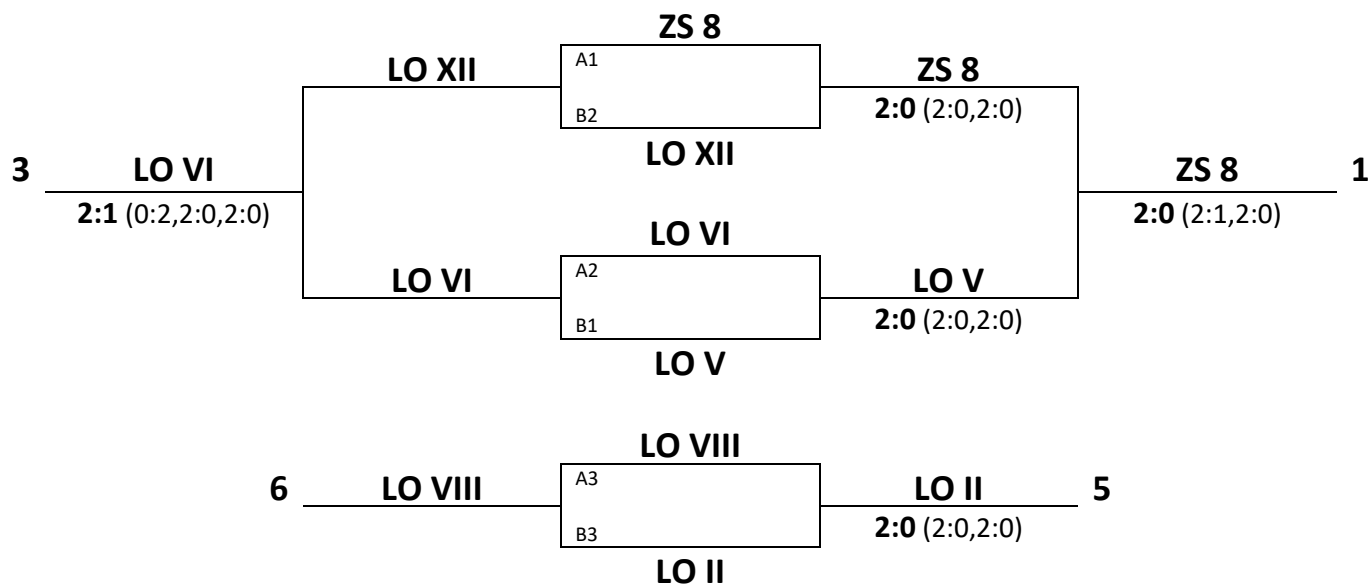

KATEGORIA CHŁOPCÓW

GRUPA A

L.p.	Nazwa szkoły	1.	2.	3.	Stos.	Pkt	M-ce
1.	Zespół Szkół nr 8		2:0	2:0	4:0	4	I
2.	Liceum Ogólnokształcące nr VII	0:2		2:0	2:2	3	II
3.	Liceum Ogólnokształcące nr VIII	0:2	0:2		0:2	2	III

GRUPA B

L.p.	Nazwa szkoły	1.	2.	3.	Stos.	Pkt	M-ce
1.	Liceum Ogólnokształcące nr V		2:0	2:0	4:0	4	I
2.	Liceum Ogólnokształcące nr XII	0:2		2:1	2:3	3	II
3.	Liceum Ogólnokształcące nr II	0:2	1:2		1:4	2	III

**WROCŁAWSKA LICEALIADA
W TENISIE STOŁOWYM
05.03.2025r.**

KLASYFIKACJA KOŃCOWA CHŁOPCÓW

1. Zespół Szkół nr 8
2. Liceum Ogólnokształcące nr V
3. Liceum Ogólnokształcące nr VI
4. Liceum Ogólnokształcące nr XII
5. Liceum Ogólnokształcące nr II
6. Liceum Ogólnokształcące nr VIII