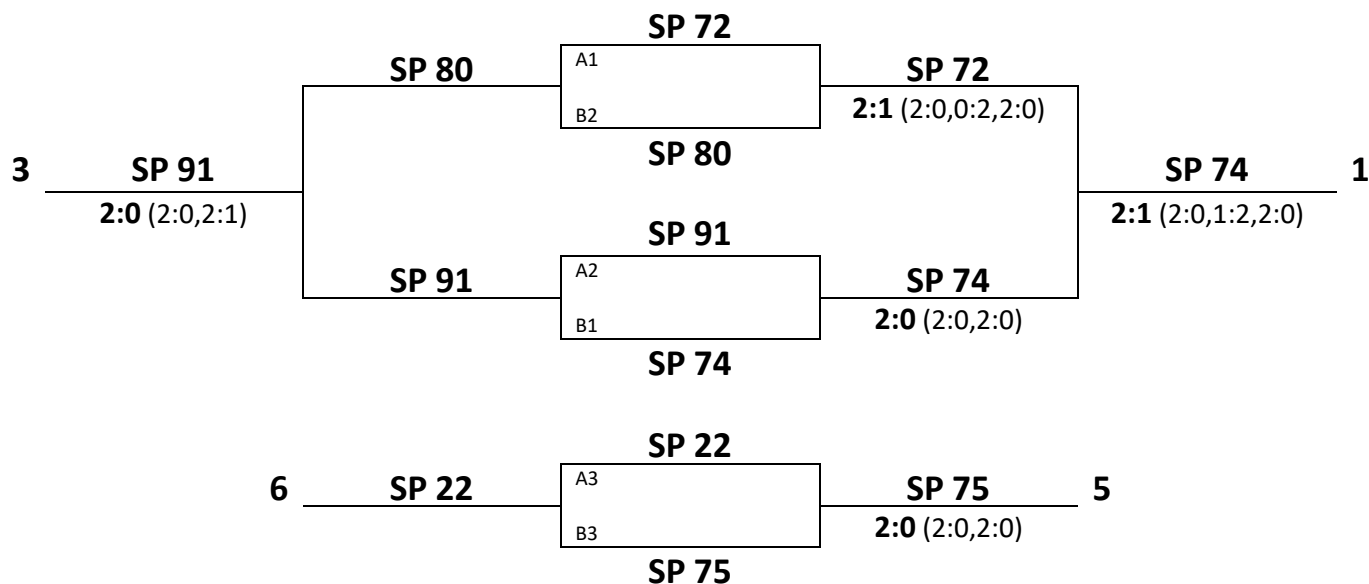

KATEGORIA DZIEWCZĄT

GRUPA A

L.p.	Nazwa szkoły	1.	2.	3.	Stos.	Pkt	M-ce
1.	Szkoła Podstawowa nr 72		2:1	2:0	4:1	4	I
2.	Szkoła Podstawowa nr 91	1:2		2:0	3:2	3	II
3.	Szkoła Podstawowa nr 22	0:2	0:2		0:4	2	III

GRUPA B

L.p.	Nazwa szkoły	1.	2.	3.	Stos.	Pkt	M-ce
1.	Szkoła Podstawowa nr 75		0:2	0:2	0:4	2	III
2.	Szkoła Podstawowa nr 80	2:0		0:2	2:2	3	II
3.	Szkoła Podstawowa nr 74	2:0	2:0		4:0	4	I

**WROCLAWSKIE IGRZYSK DZIECI
W TENISIE STOLOWYM
05.03.2025r.**