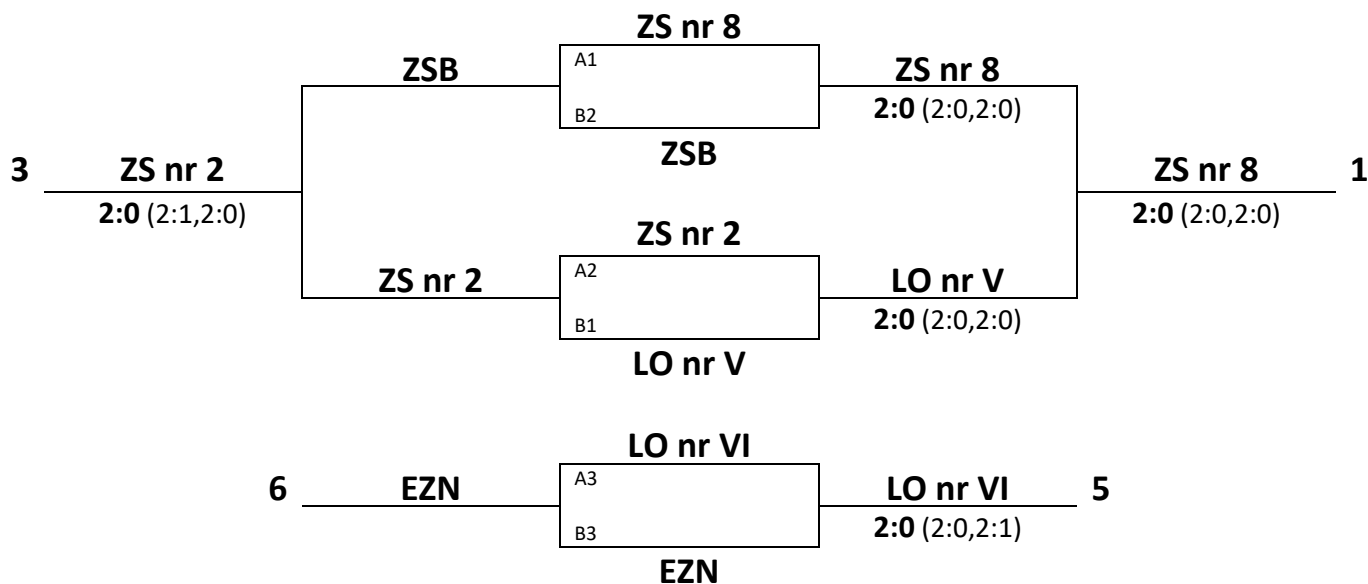

KATEGORIA CHŁOPCÓW

GRUPA A

L.p.	Nazwa szkoły	1.	2.	3.	Stos.	Pkt	M-ce
1.	Zespół Szkół nr 8		2:0	2:0	4:0	4	I
2.	Liceum Ogólnokształcące nr VI	0:2		1:2	1:4	2	III
3.	Zespół Szkół nr 2	0:2	2:1		2:3	3	II

GRUPA B

L.p.	Nazwa szkoły	1.	2.	3.	Stos.	Pkt	M-ce
1.	Liceum Ogólnokształcące nr V		2:0	2:0	4:0	4	I
2.	Zespół Szkół Budowlanych	0:2		2:1	2:3	3	II
3.	Elektroniczne Zakłady Naukowe	0:2	1:2		1:4	2	III

**WROCŁAWSKA LICEALIADA
W TENISIE STOŁOWYM
05.03.2024r.**