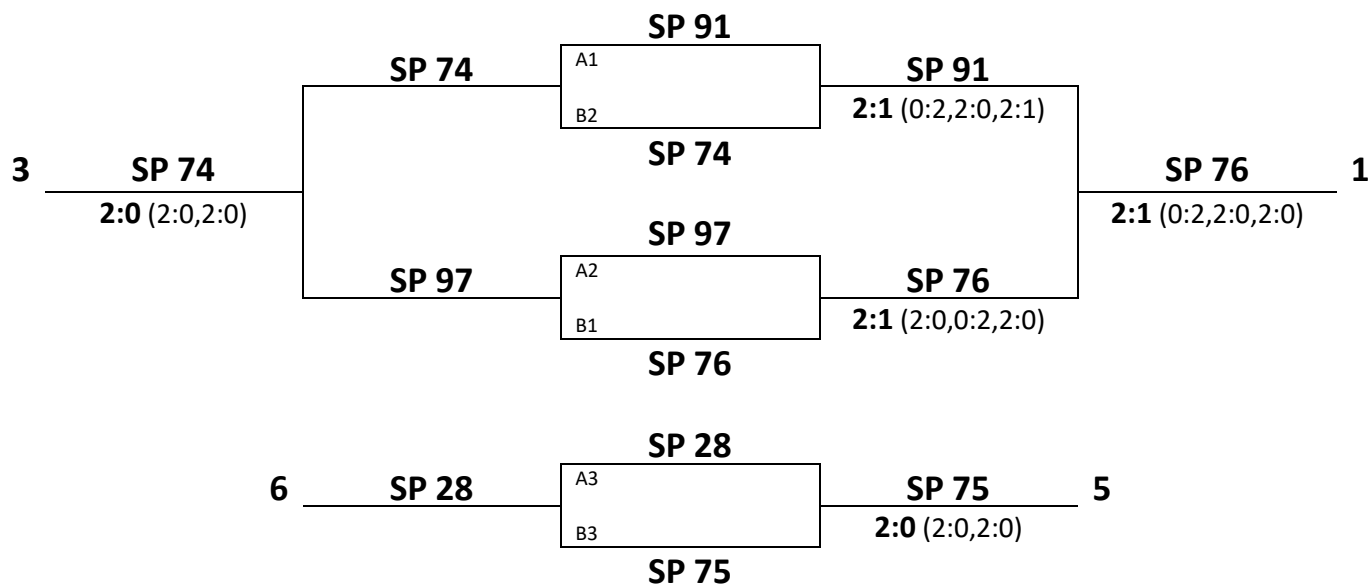

KATEGORIA DZIEWCZĄT

GRUPA A

L.p.	Nazwa szkoły	1.	2.	3.	Stos.	Pkt	M-ce
1.	Szkoła Podstawowa nr 97		0:2	2:0	2:2	3	II
2.	Szkoła Podstawowa nr 91	2:0		2:0	4:0	4	I
3.	Szkoła Podstawowa nr 28	0:2	0:2		0:4	2	III

GRUPA B

L.p.	Nazwa szkoły	1.	2.	3.	Stos.	Pkt	M-ce
1.	Szkoła Podstawowa nr 74		2:0	1:2	3:2	3	II
2.	Szkoła Podstawowa nr 37	0:2		1:2	1:4	2	III
3.	Szkoła Podstawowa nr 76	2:1	2:1		4:2	4	I

**WROCŁAWSKIE IGRZYSK DZIECI
W TENISIE STOŁOWYM
05.03.2024r.**