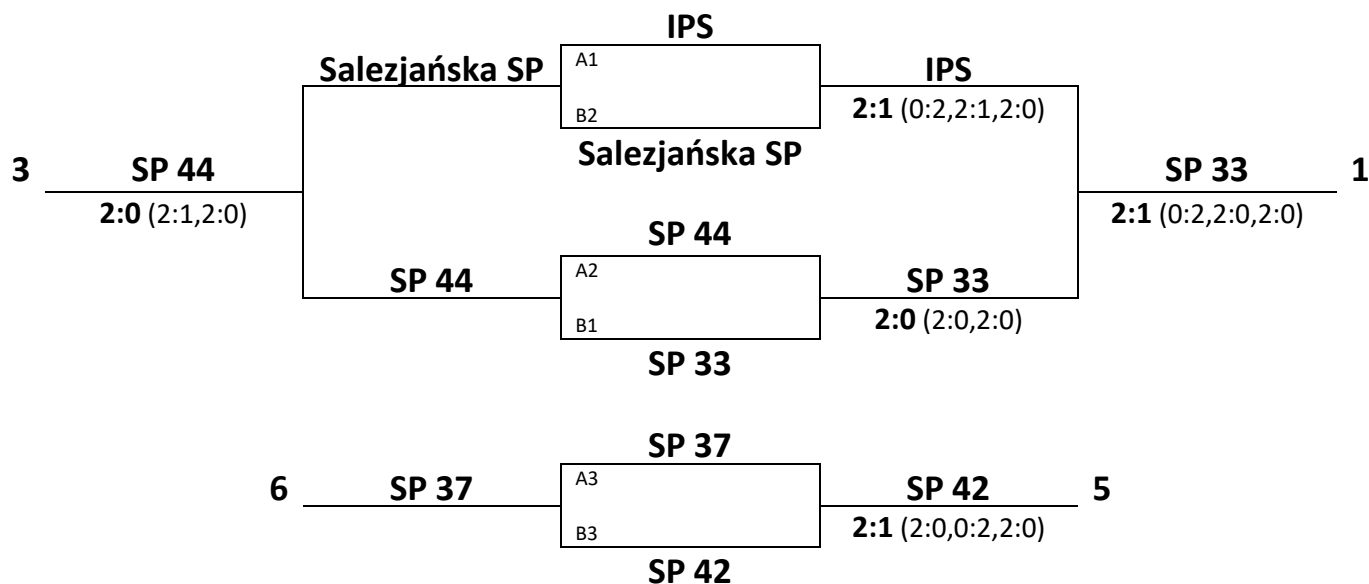

KATEGORIA CHŁOPCÓW

GRUPA A

L.p.	Nazwa szkoły	1.	2.	3.	Stos.	Pkt	M-ce
1.	International Primary School		2:0	2:1	4:1	4	I
2.	Szkoła Podstawowa nr 37	0:2		0:2	0:4	2	III
3.	Szkoła Podstawowa nr 44	1:2	2:0		3:2	3	II

GRUPA B

L.p.	Nazwa szkoły	1.	2.	3.	Stos.	Pkt	M-ce
1.	Szkoła Podstawowa nr 33		2:1	2:1	4:2	4	I
2.	Szkoła Podstawowa nr 42	1:2		1:2	2:4	2	III
3.	Salezjańska Szkoła Podstawowa	1:2	2:1		3:3	3	II

WROCLAWSKIE IGRZYSK DZIECI W TENISIE STOLOWYM 05.03.2024r.