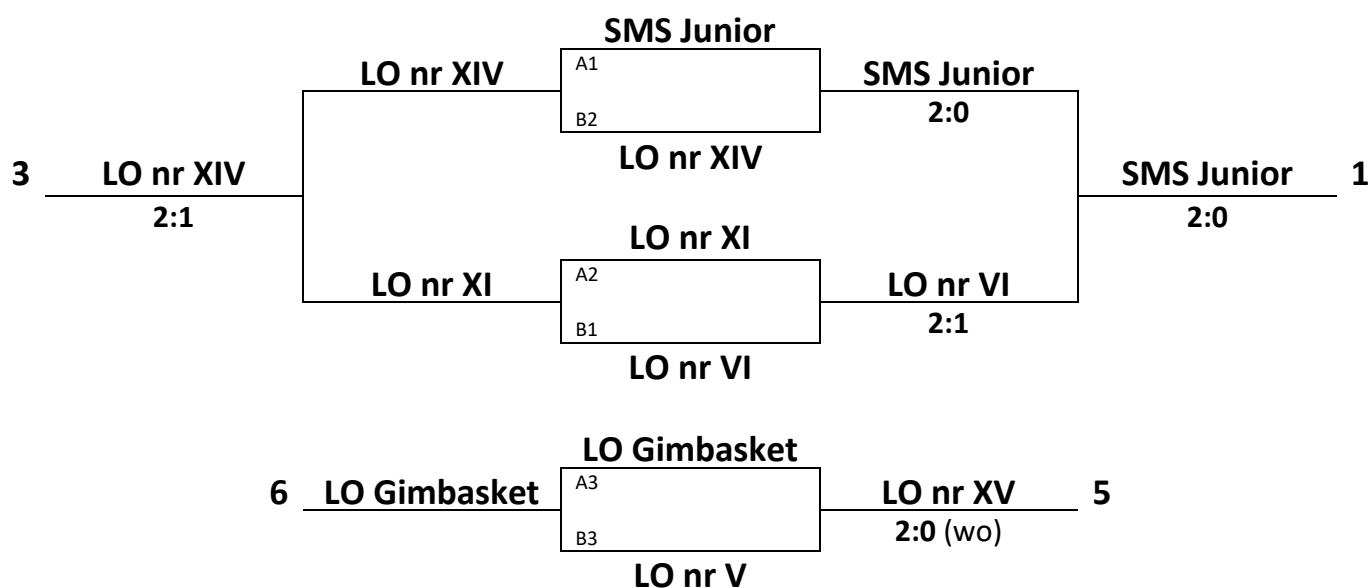

KATEGORIA DZIEWCZĄT

GRUPA A

L.p.	Nazwa szkoły	1.	2.	3.	Stos.	Pkt	M-ce
1.	SMS Junior		2:0	2:0	4:0	4	I
2.	Liceum Sportowe Gimbasket	0:2 (wo)		0:2 (wo)	0:4	0	III
3.	Liceum Ogólnokształcące nr XI	0:2	2:0		2:2	3	II

GRUPA B

L.p.	Nazwa szkoły	1.	2.	3.	Stos.	Pkt	M-ce
1.	Liceum Ogólnokształcące nr XIV		1:2	2:1	3:3	3	II
2.	Liceum Ogólnokształcące nr VI	2:1		2:0	4:1	4	I
3.	Liceum Ogólnokształcące nr V	1:2	0:2		1:4	2	III

**WROCŁAWSKA LICEALIADA
W TENISIE STOŁOWYM
01.03.2023r.**

KLASYFIKACJA KOŃCOWA CHŁOPCÓW

1. SMS Junior
2. Liceum Ogólnokształcące nr VI
3. Liceum Ogólnokształcące nr XIV
4. Liceum Ogólnokształcące nr XI
5. Liceum Ogólnokształcące nr XV
6. Liceum Ogólnokształcące Gimbasket