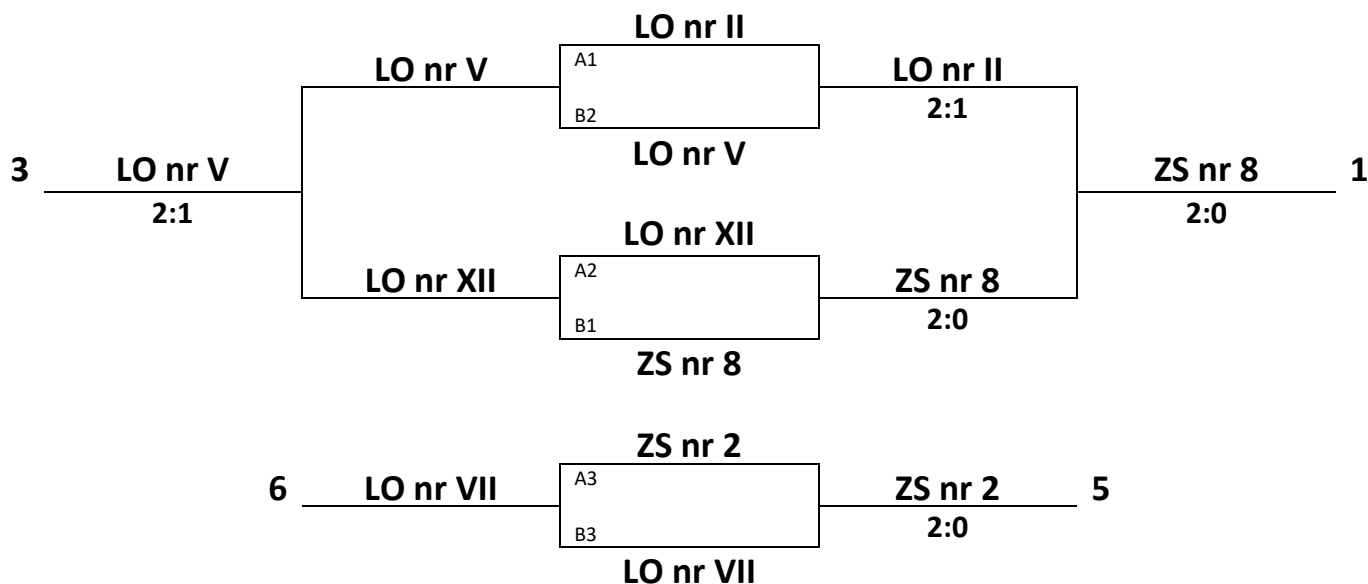

KATEGORIA CHŁOPCÓW

GRUPA A

L.p.	Nazwa szkoły	1.	2.	3.	Stos.	Pkt	M-ce
1.	Liceum Ogólnokształcące nr XII		1:2	2:0	3:2	3	II
2.	Liceum Ogólnokształcące nr II	2:1		2:0	4:1	4	I
3.	Zespół Szkół nr 2	0:2	0:2		0:4	2	III

GRUPA B

L.p.	Nazwa szkoły	1.	2.	3.	Stos.	Pkt	M-ce
1.	Liceum Ogólnokształcące nr V		0:2	2:1	2:3	3	II
2.	Zespół Szkół nr 8	2:0		2:0	4:0	4	I
3.	Liceum Ogólnokształcące nr VII	1:2	0:2		1:4	2	III

**WROCLAWSKA LICEALIADA
W TENISIE STOLOWYM
01.03.2023r.**