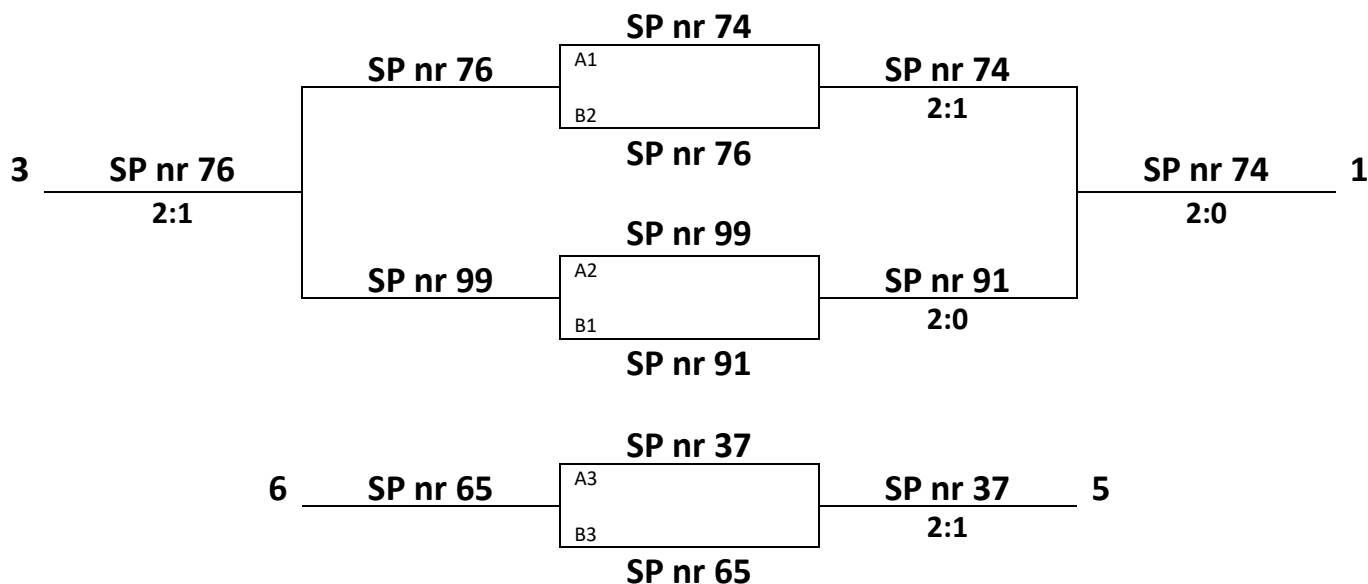

KATEGORIA DZIEWCZĄT

GRUPA A

L.p.	Nazwa szkoły	1.	2.	3.	Stos.	Pkt	M-ce
1.	Szkoła Podstawowa nr 74		2:0	2:1	4:1	4	I
2.	Szkoła Podstawowa nr 99	0:2		2:1	2:3	3	II
3.	Szkoła Podstawowa nr 37	1:2	1:2		2:4	2	III

GRUPA B

L.p.	Nazwa szkoły	1.	2.	3.	Stos.	Pkt	M-ce
1.	Szkoła Podstawowa nr 76		2:1	1:2	3:3	3	II
2.	Szkoła Podstawowa nr 65	1:2		1:2	2:4	2	III
3.	Szkoła Podstawowa nr 91	2:1	2:1		4:2	4	I

**WROCŁAWSKIE IGRZYSK DZIECI
W TENISIE STOŁOWYM
01.03.2023r.**