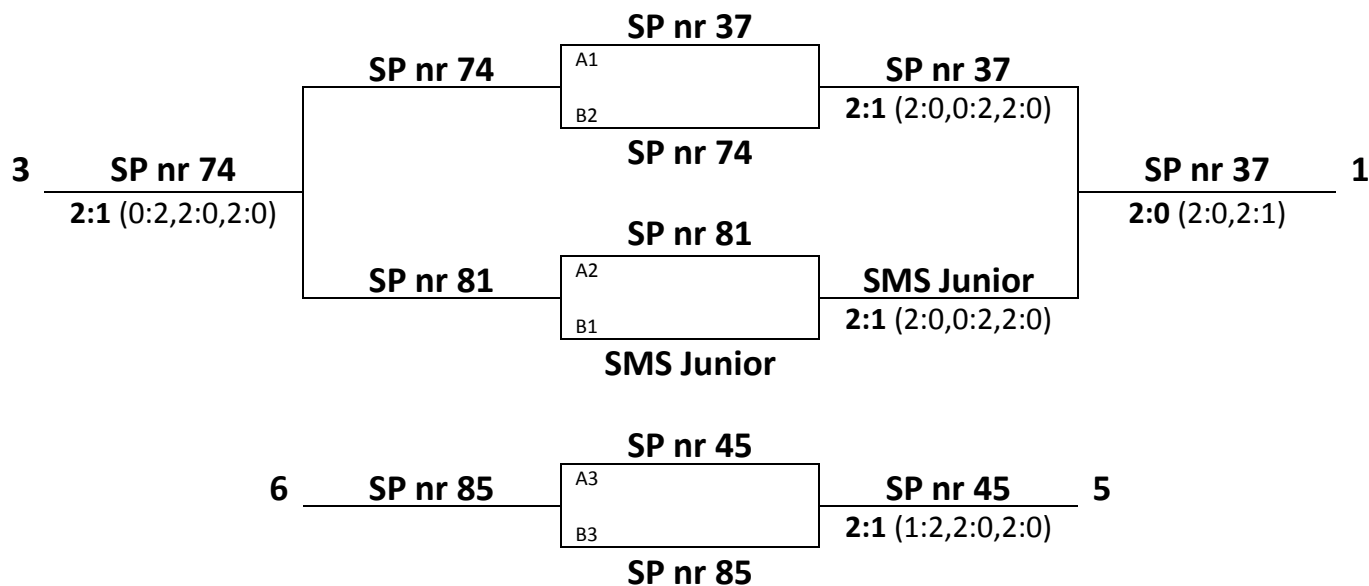

**WROCŁAWSKIE IGRZYSK
MŁODZIEŻY SZKOLNEJ
W TENISIE STOŁOWYM
23.03.2022r.**

KATEGORIA DZIEWCZĄT

GRUPA A

L.p.	Nazwa szkoły	1.	2.	3.	Stos.	Pkt	M-ce
1.	Szkoła Podstawowa nr 37		2:0 (2:0,2:0)	2:0 (2:0,2:0)	4:0	4	I
2.	Szkoła Podstawowa nr 45	0:2 (0:2,0:2)		1:2 (0:2,2:0,0:2)	1:4	2	III
3.	Szkoła Podstawowa nr 81	0:2 (0:2,0:2)	2:1 (2:0,0:2,2:0)		2:3	3	II

GRUPA B

L.p.	Nazwa szkoły	1.	2.	3.	Stos.	Pkt	M-ce
1.	Szkoła Podstawowa nr 74		2:0 (2:1,2:1)	1:2 (0:2,2:0,1:2)	3:2	3	II
2.	Szkoła Podstawowa nr 85	0:2 (0:2,0:2)		1:2 (0:2,2:0,1:2)	1:4	2	III
3.	SMS Junior	2:1 (2:0,0:2,2:1)	2:1 (2:0,0:2,2:1)		4:2	4	I

**WROCŁAWSKIE IGRZYSK
MŁODZIEŻY SZKOLNEJ
W TENISIE STOŁOWYM
23.03.2022r.**

KLASYFIKACJA KOŃCOWA DZIEWCZĄT

1. Szkoła Podstawowa nr 37
2. SMS Junior
3. Szkoła Podstawowa nr 74
4. Szkoła Podstawowa nr 81
5. Szkoła Podstawowa nr 45
6. Szkoła Podstawowa nr 85