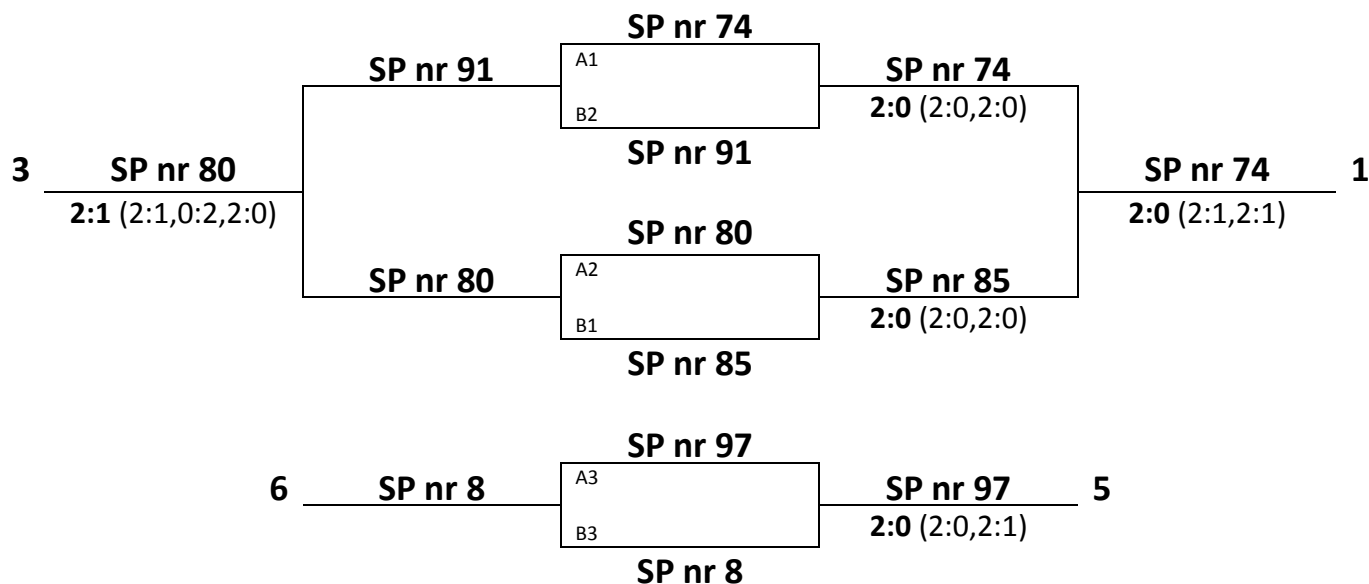

GRUPA B

L.p.	Nazwa szkoły	1.	2.	3.	Stos.	Pkt	M-ce
1.	Szkoła Podstawowa nr 85		2:0 (2:0,2:1)	2:0 (2:0,2:0)	4:0	4	I
2.	Szkoła Podstawowa nr 91	0:2 (0:2,1:2)		2:0 (2:0,2:0)	2:2	3	II
3.	Szkoła Podstawowa nr 8	0:2 (0:2,0:2)	0:2 (0:2,0:2)		0:4	2	III